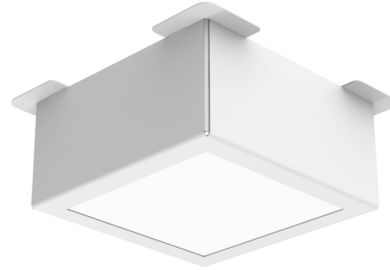

Феникс 26W 100

Офисные эконом светильники

Модульный светильник эконом - класса «Феникс» идеально подходит для освещения офисных, административных и торговых помещений. Также может быть использован при оформлении лестничных площадок и маршей, коридоров, фойе, гардеробных и зоны ресепшн в качестве дополнения к общему освещению, или самостоятельно обеспечивая необходимый уровень освещения. Модификация Феникс 32W 100 включает в себя 5 модулей суммарной мощностью 32 Вт.

200 Лм\Вт

Энергоэффективность применяемых светодиодов

4470 Лм

световой поток

26 Вт

мощность

IP 40

степень защиты

0,97

коэффициент мощности

защита от кратковременных импульсов

Модификации

Тип КСС :

Д (120°)

Тип рассеивателя :

Микропризма Опаловый